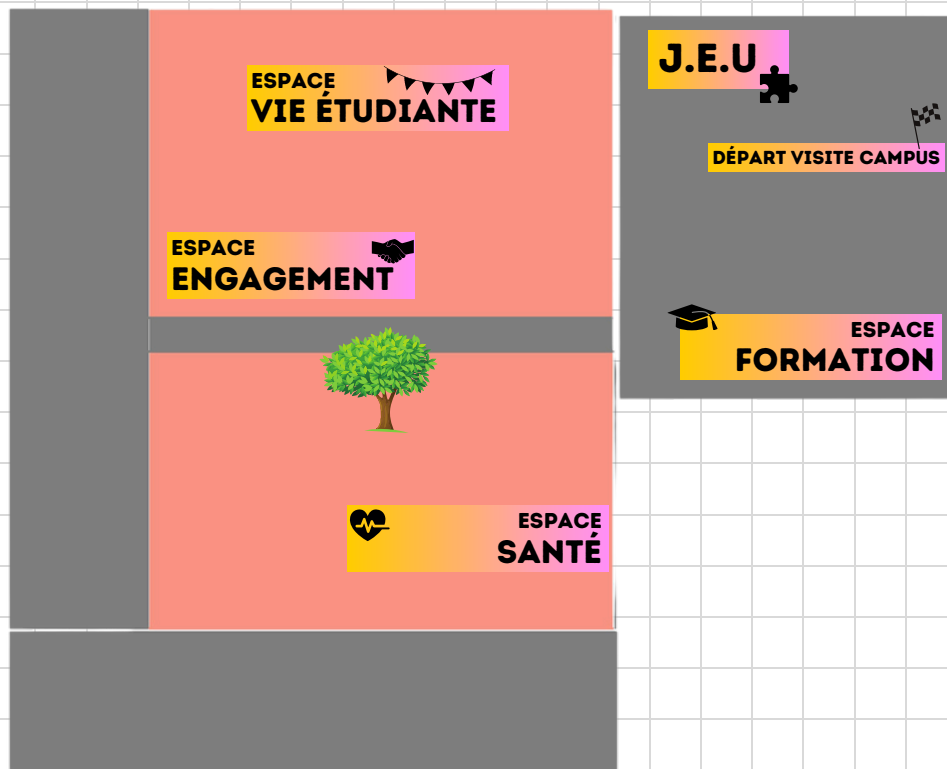

# WELCOME

DAYS 2024

MARSEILLE | 10H00 - 13H30

RUE SÉNAC DE MEILHAN

RUE DU THÉÂTRE FRANÇAIS

LA CANEBIÈRE

## ESPACE FORMATION

SUIO, BU, Laboratoire de langues, Dispositif "Rebondir", Ametice - Outils numériques, Cellule de culture scientifique

## ESPACE ENGAGEMENT

Association AFEV, Service Respect et Égalité, Direction développement durable, Union étudiante

## ESPACE VIE ÉTUDIANTE

Bureau de la vie étudiante - Mission handicap, SUAPS, BDE, UNI, Méridio